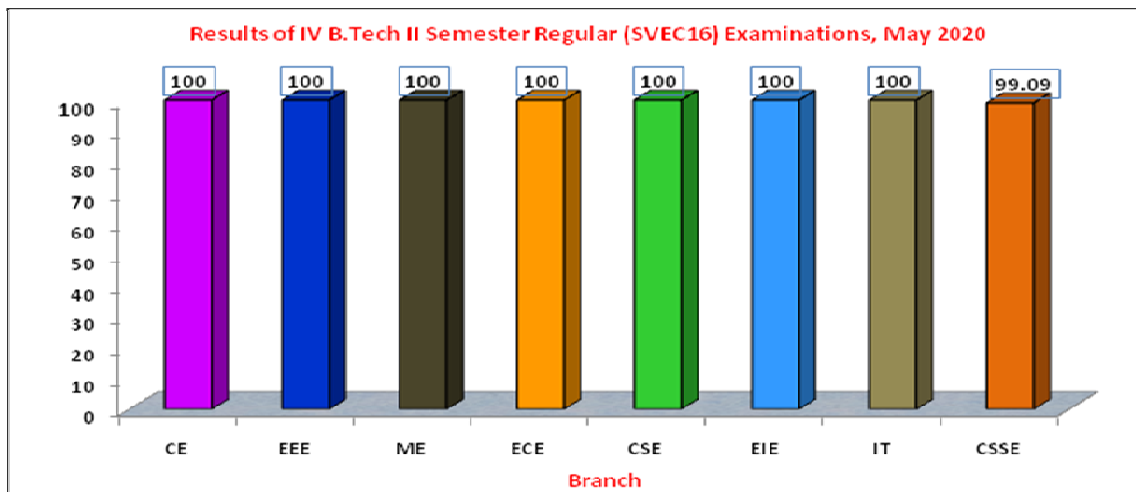

Results of IV B.Tech II Semester Regular (SVEC16) Examinations, May 2020

Branch	Registered	Passed	Pass %
CE	131	131	100.00
EEE	261	261	100.00
ME	198	198	100.00
ECE	281	281	100.00
CSE	242	242	100.00
EIE	66	66	100.00
IT	112	112	100.00
CSSE	110	109	99.09
Total	1401	1400	99.93